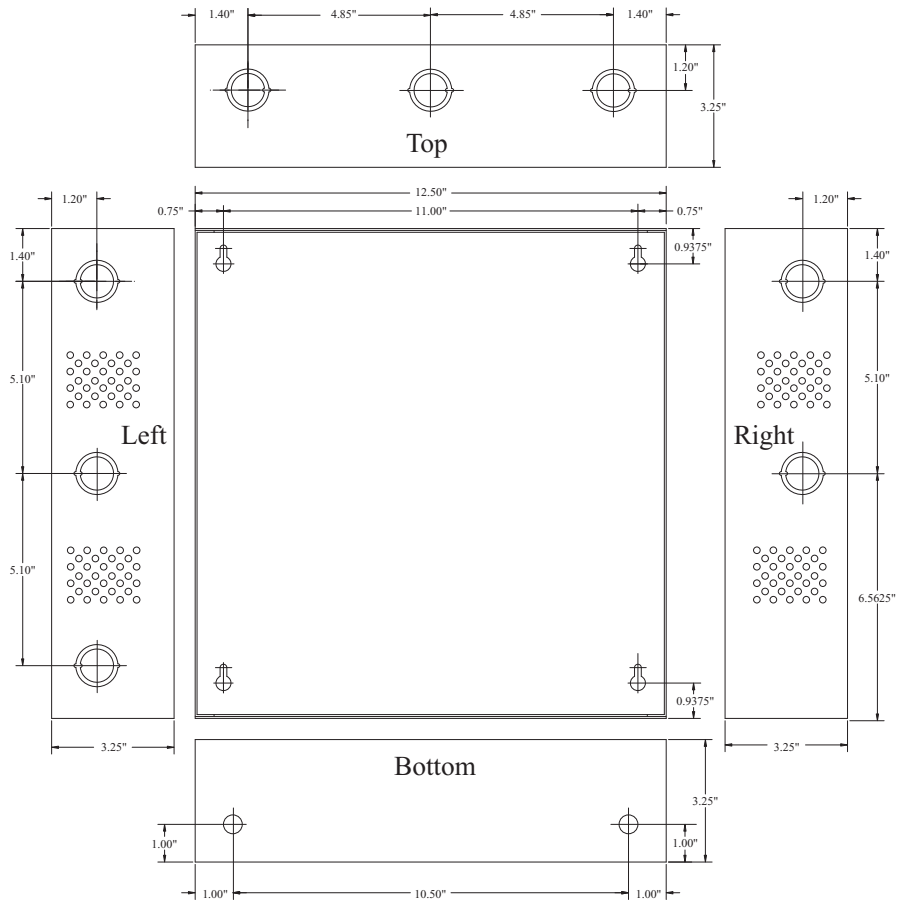

**BC100**

8"H x 7.25"W x 3.5"D

**BC200**

12.25"H x 7.25"W x 4.5"D

**BC300/BC300R**  
13.5"H x 13"W x 3.25"D

**BC400/BC400R**  
15.5"H x 12"W x 4.5"D

**BC600**  
18"H x 14.5"W x 4.625"D

**BC800**  
26"H x 19"W x 6.25"D

**BC1240**

9.5"H x 9.5"W x 7.5"D

**CAB4**

5.625"H x 7"W x 4.5"D

**WP1 - NEMA4/IP 65 Rated Enclosure**

12"H x 8"W x 6"D

**WP2 - NEMA4/IP 66 Rated Enclosure**

17.5"H x 12"W x 6.625"D