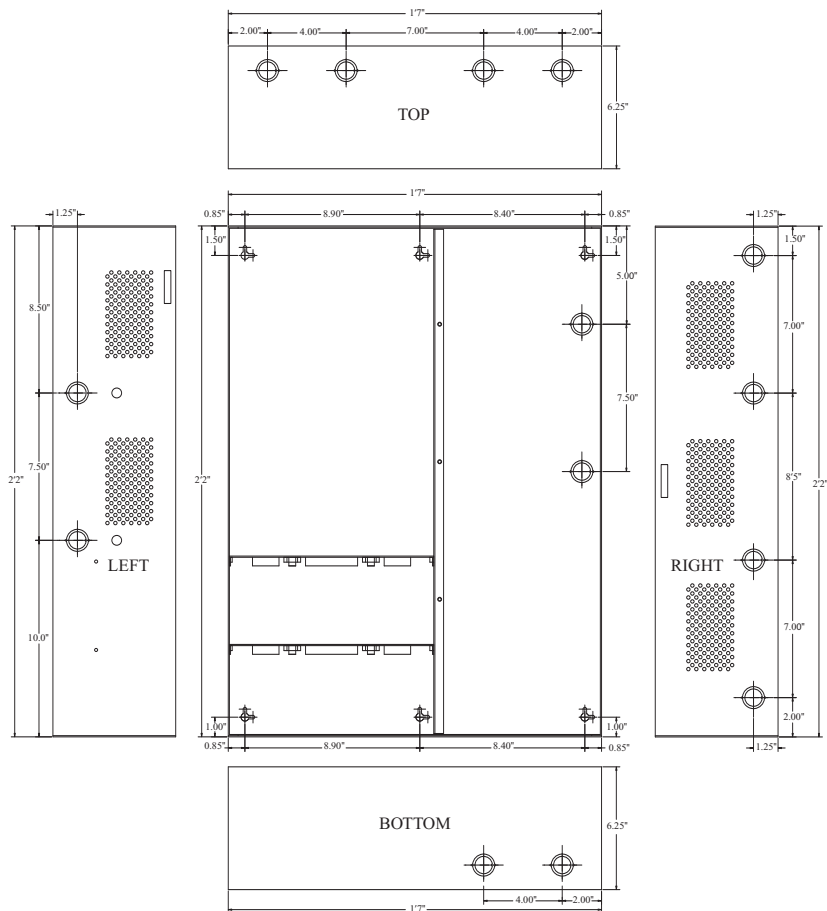

**BC100**

8"H x 7.25"W x 3.5"D

**BC200**

12.25"H x 7.25"W x 4.5"D

**BC300/BC300R**  
13.5"H x 13"W x 3.25"D

**BC400/BC400R**  
15.5"H x 12"W x 4.5"D

**BC600**  
18"H x 14.5"W x 4.625"D

**BC800**  
26"H x 19"W x 6.25"D

**BC1240**

9.5"H x 9.5"W x 7.5"D

**CAB4**

5.625"H x 7"W x 4.5"D

**WP1 - NEMA4/IP 65 Rated Enclosure**

12"H x 8"W x 6"D

**WP2 - NEMA4/IP 66 Rated Enclosure**

17.5"H x 12"W x 6.625"D