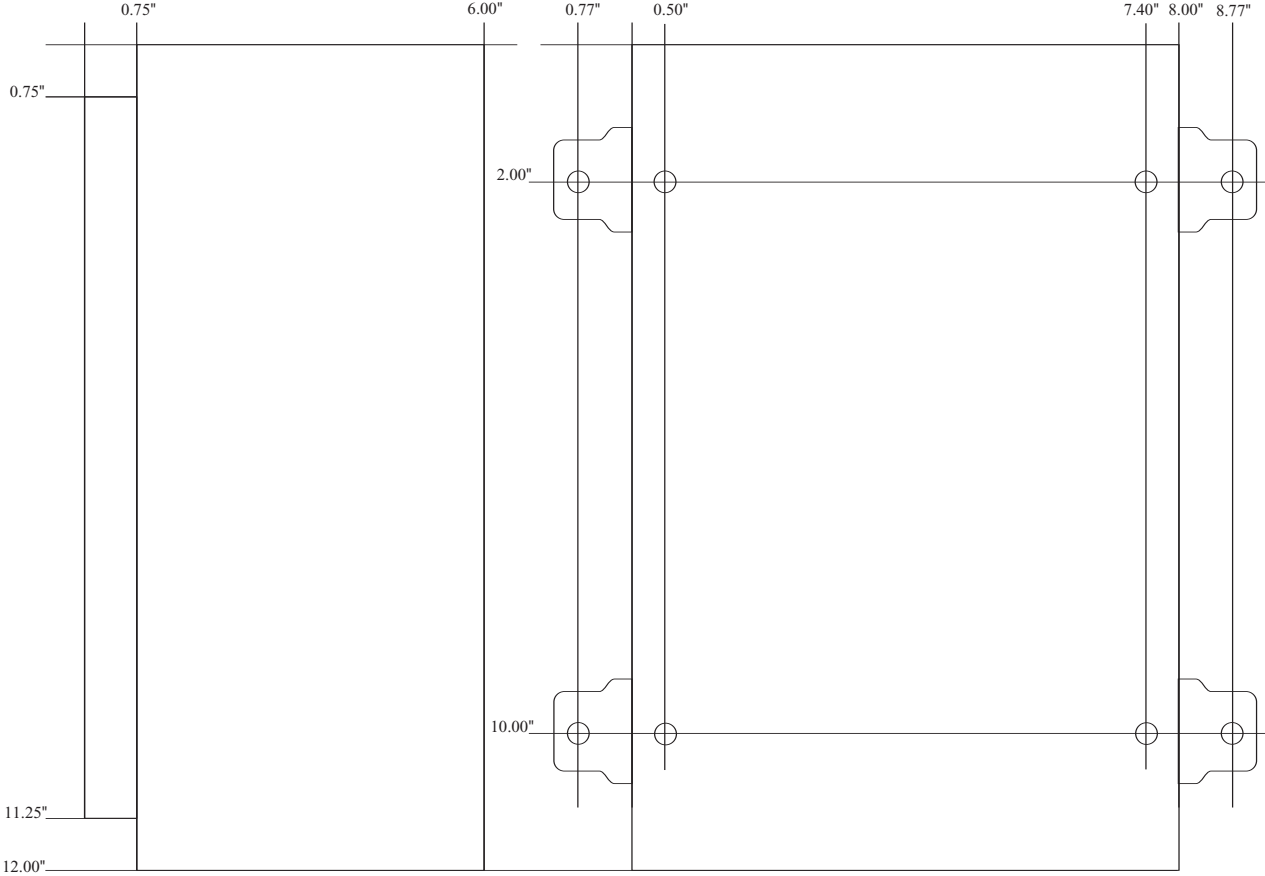

**BC100**

8"H x 7.25"W x 3.5"D

**BC200**

12.25"H x 7.25"W x 4.5"D

**BC300/BC300R**  
13.5"H x 13"W x 3.25"D

**BC400/BC400R**  
15.5"H x 12"W x 4.5"D

**BC600**  
18"H x 14.5"W x 4.625"D

**BC800**  
26"H x 19"W x 6.25"D

**BC1240**

9.5"H x 9.5"W x 7.5"D

**CAB4**

5.625"H x 7"W x 4.5"D

**WP1 - NEMA4/IP 65 Rated Enclosure**

12"H x 8"W x 6"D

**WP2 - NEMA4/IP 66 Rated Enclosure**

17.5"H x 12"W x 6.625"D