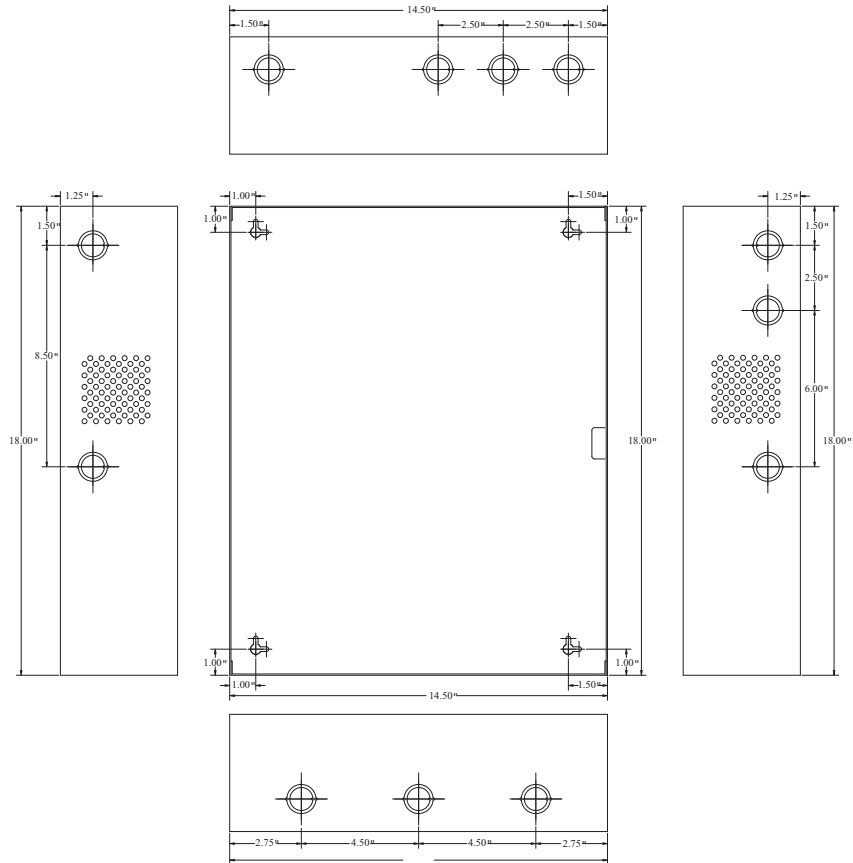

**BC100**

8"H x 7.25"W x 3.5"D

**BC200**

12.25"H x 7.25"W x 4.5"D

**BC300/BC300R**  
13.5"H x 13"W x 3.25"D

**BC400/BC400R**  
15.5"H x 12"W x 4.5"D

**BC600**  
18"H x 14.5"W x 4.625"D

**BC800**  
26"H x 19"W x 6.25"D

**BC1240**

9.5"H x 9.5"W x 7.5"D

**CAB4**

5.625"H x 7"W x 4.5"D

**WP1 - NEMA4/IP 65 Rated Enclosure**

12"H x 8"W x 6"D

**WP2 - NEMA4/IP 66 Rated Enclosure**

17.5"H x 12"W x 6.625"D