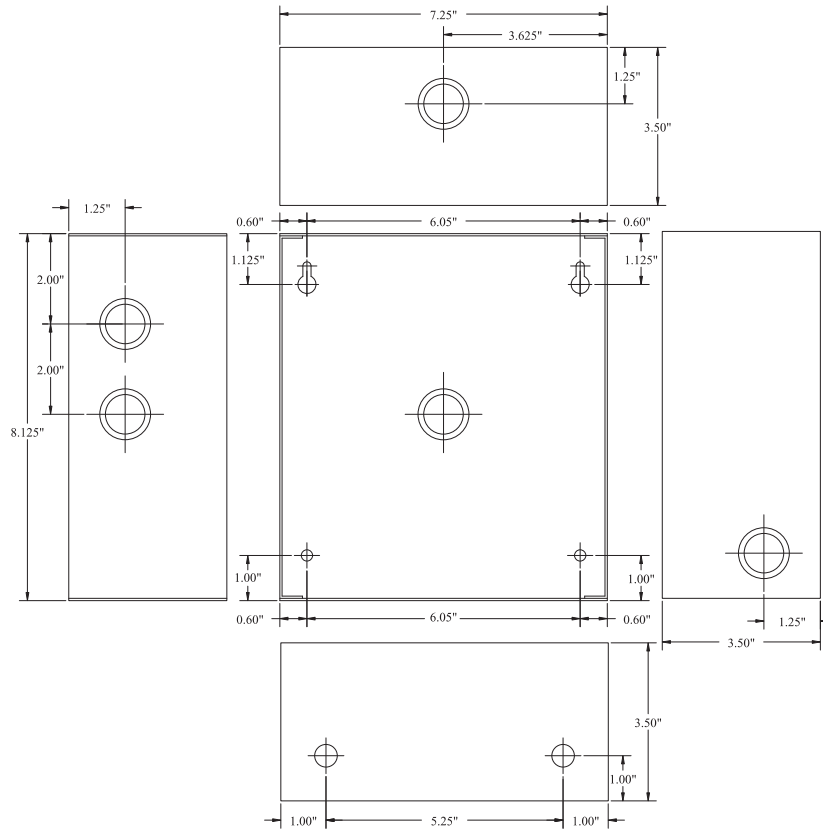

**BC100**

8"H x 7.25"W x 3.5"D

**BC200**

12.25"H x 7.25"W x 4.5"D

**BC300/BC300R**  
13.5"H x 13"W x 3.25"D

**BC400/BC400R**  
15.5"H x 12"W x 4.5"D

**BC600**  
18"H x 14.5"W x 4.625"D

**BC800**  
26"H x 19"W x 6.25"D

**BC1240**

9.5"H x 9.5"W x 7.5"D

**CAB4**

5.625"H x 7"W x 4.5"D

**WP1 - NEMA4/IP 65 Rated Enclosure**

12"H x 8"W x 6"D

**WP2 - NEMA4/IP 66 Rated Enclosure**

17.5"H x 12"W x 6.625"D