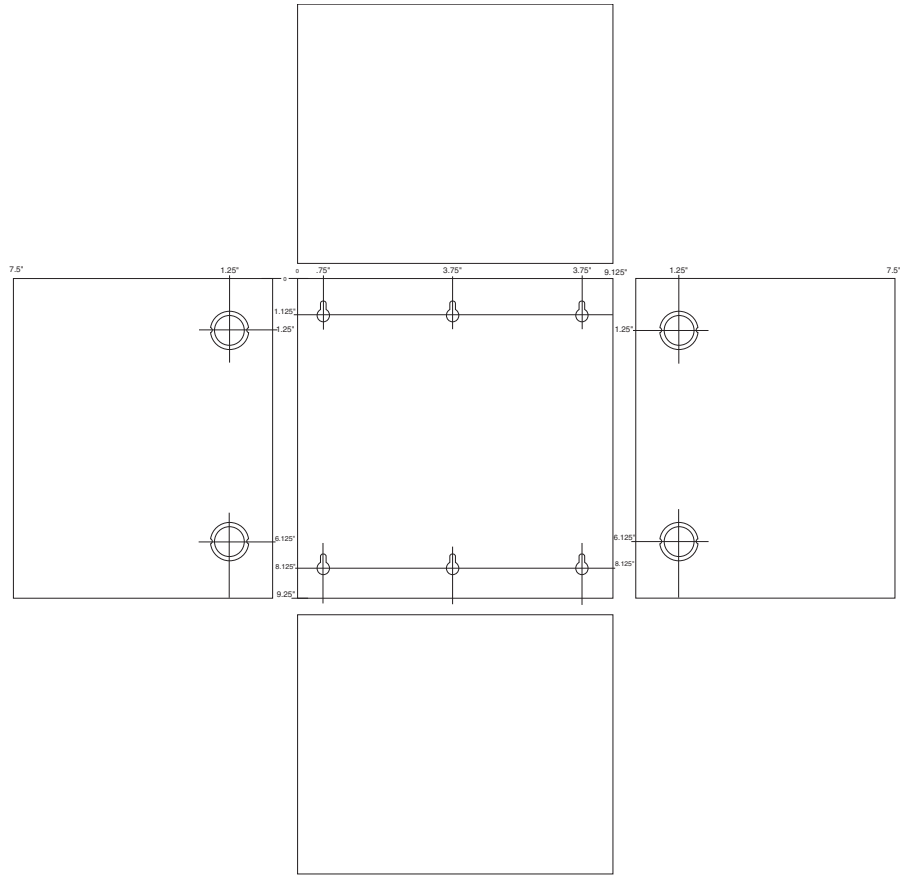

**BC100**

8"H x 7.25"W x 3.5"D

**BC200**

12.25"H x 7.25"W x 4.5"D

**BC300/BC300R**  
13.5"H x 13"W x 3.25"D

**BC400/BC400R**  
15.5"H x 12"W x 4.5"D

**BC600**  
18"H x 14.5"W x 4.625"D

**BC800**  
26"H x 19"W x 6.25"D

**BC1240**

9.5"H x 9.5"W x 7.5"D

**CAB4**

5.625"H x 7"W x 4.5"D

**WP1 - NEMA4/IP 65 Rated Enclosure**

12"H x 8"W x 6"D

**WP2 - NEMA4/IP 66 Rated Enclosure**

17.5"H x 12"W x 6.625"D