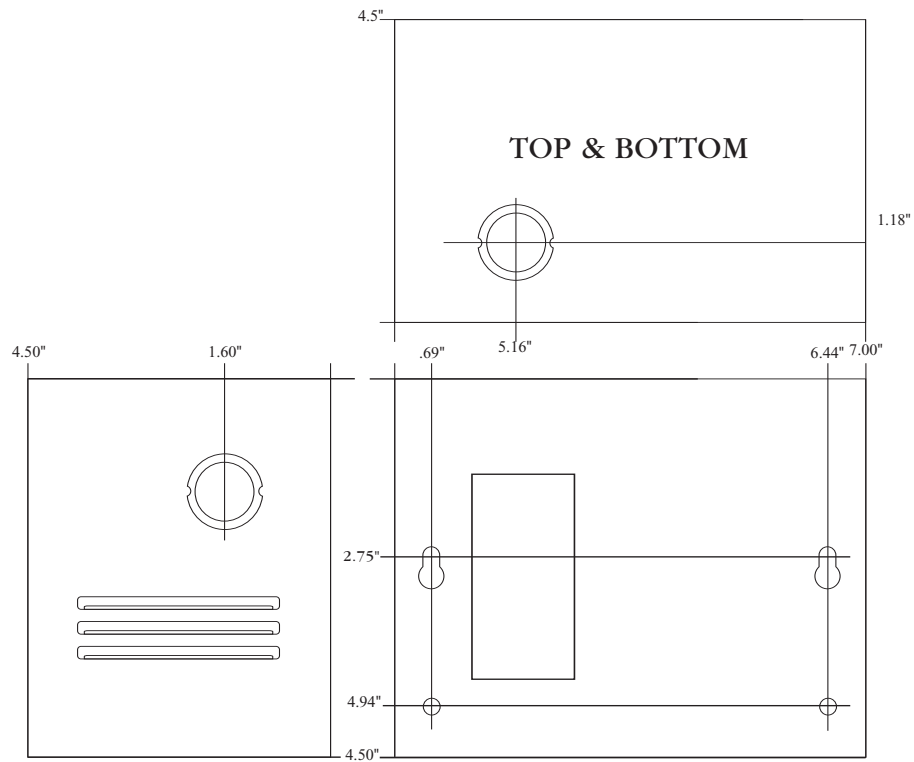

**BC100**

8"H x 7.25"W x 3.5"D

**BC200**

12.25"H x 7.25"W x 4.5"D

**BC300/BC300R**  
13.5"H x 13"W x 3.25"D

**BC400/BC400R**  
15.5"H x 12"W x 4.5"D

**BC600**  
18"H x 14.5"W x 4.625"D

**BC800**  
26"H x 19"W x 6.25"D

**BC1240**

9.5"H x 9.5"W x 7.5"D

**CAB4**

5.625"H x 7"W x 4.5"D

**WP1 - NEMA4/IP 65 Rated Enclosure**

12"H x 8"W x 6"D

**WP2 - NEMA4/IP 66 Rated Enclosure**

17.5"H x 12"W x 6.625"D