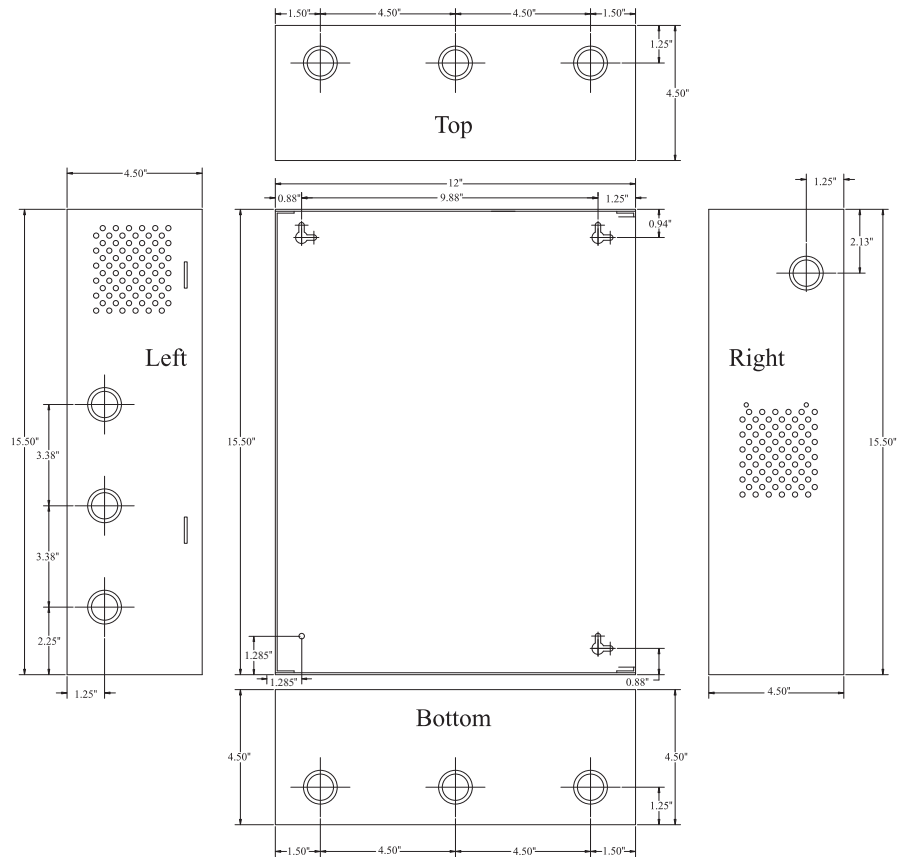

**BC100**

8"H x 7.25"W x 3.5"D

**BC200**

12.25"H x 7.25"W x 4.5"D

**BC300/BC300R**  
13.5"H x 13"W x 3.25"D

**BC400/BC400R**  
15.5"H x 12"W x 4.5"D

**BC600**  
18"H x 14.5"W x 4.625"D

**BC800**  
26"H x 19"W x 6.25"D

**BC1240**

9.5"H x 9.5"W x 7.5"D

**CAB4**

5.625"H x 7"W x 4.5"D

**WP1 - NEMA4/IP 65 Rated Enclosure**

12"H x 8"W x 6"D

**WP2 - NEMA4/IP 66 Rated Enclosure**

17.5"H x 12"W x 6.625"D