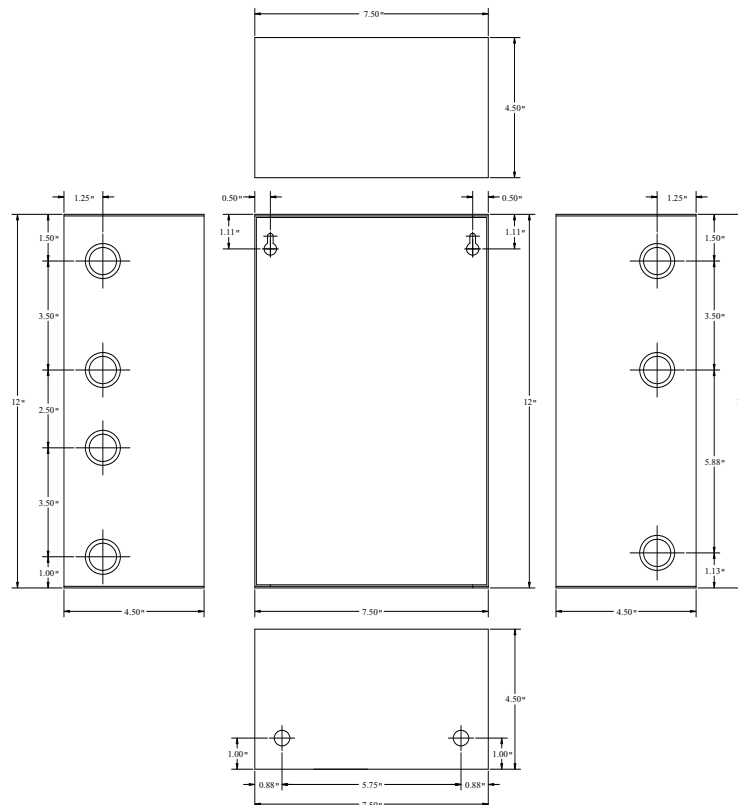

**BC100**

8"H x 7.25"W x 3.5"D

**BC200**

12.25"H x 7.25"W x 4.5"D

**BC300/BC300R**  
13.5"H x 13"W x 3.25"D

**BC400/BC400R**  
15.5"H x 12"W x 4.5"D

**BC600**  
18"H x 14.5"W x 4.625"D

**BC800**  
26"H x 19"W x 6.25"D

**BC1240**

9.5"H x 9.5"W x 7.5"D

**CAB4**

5.625"H x 7"W x 4.5"D

**WP1 - NEMA4/IP 65 Rated Enclosure**

12"H x 8"W x 6"D

**WP2 - NEMA4/IP 66 Rated Enclosure**

17.5"H x 12"W x 6.625"D